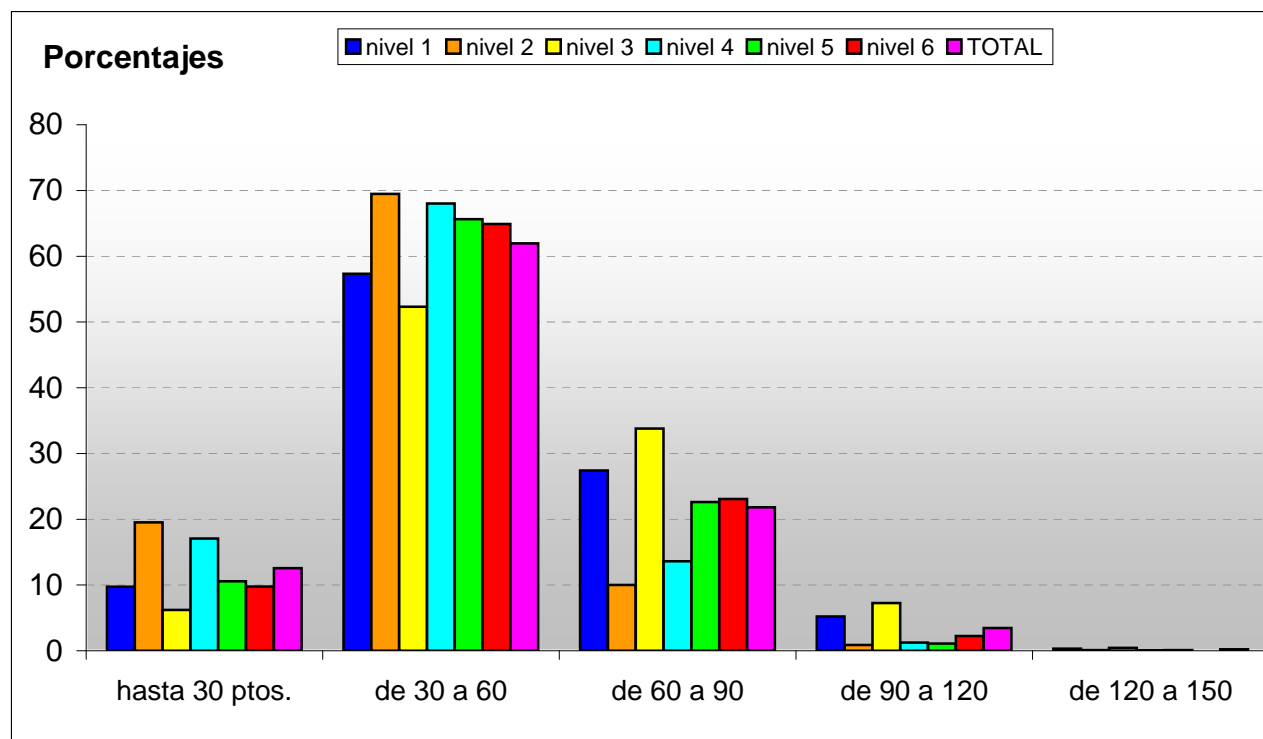

# CANGURO XXI 2014

nivel	moda	media	mínimo	c1: cuartil 1º	mediana	c3 : cuartil 3º	máximo	q	inscritos	no present	present	hasta 30 ptos.	de 30 a 60	de 60 a 90	de 90 a 120	de 120 a 150
Nivel 1	38,75	53,74	7,50	39,00	51,00	66,19	143,75	20,10	4578	696	3882	378	2226	1064	202	12
Nivel 2	33,75	42,41	3,00	32,38	40,75	50,50	128,50	14,78	3477	610	2867	560	1992	287	25	3
Nivel 3	58,75	58,41	8,75	42,75	55,75	71,25	143,75	20,64	2339	504	1835	114	960	620	133	8
Nivel 4	33,75	44,47	9,00	33,75	42,00	52,94	128,25	15,85	1781	399	1382	236	940	188	17	1
Nivel 5	48,00	49,34	10,75	37,75	47,75	59,25	122,25	16,45	1381	284	1097	116	720	248	12	1
Nivel 6	45,00	50,77	10,25	39,25	50,25	60,25	118,50	17,37	712	179	533	52	346	123	12	0
<b>TOTAL</b>	<b>38,75</b>	<b>50,02</b>	<b>3,00</b>	<b>36,25</b>	<b>47,00</b>	<b>60,50</b>	<b>143,75</b>	<b>18,97</b>	<b>14268</b>	<b>2672</b>	<b>11596</b>	<b>1456</b>	<b>7184</b>	<b>2530</b>	<b>401</b>	<b>25</b>

mínimos , percentiles 25 , 50 y 75, máximos